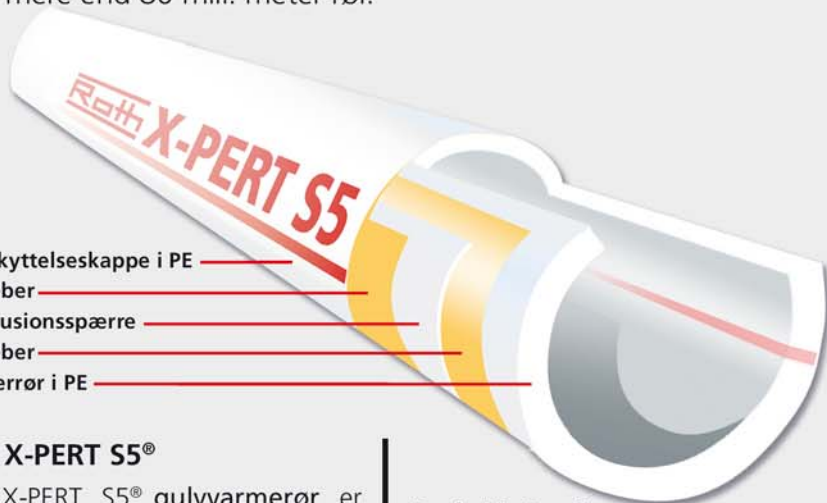

Roth SnowFlex®

Roth SnowFlex® rør til snesmeltning er et meget fleksibelt PE-RT rør. Et snesmeltningsanlæg udføres altid med varmeveksler, som indebærer at røret ikke behøver diffusionsspærre. Denne rørkvalitet giver anlægget en lang levetid, samt en enkel og nem montering på grund af rørets fleksibilitet og holdbarhed ved tryk og temperatursvingninger.

SnowFlex® leveres i dimensionen 25 x 2,3 mm

Arbejdsbetingelser:

Max driftstryk 7 bar
Max kontinuerlig temp. 50°C

Sortimentsoversigt Roth SnowFlex®

087236.265	Roth SnowFlex® snesmelt.rør 25,	220 m
087236.285	Roth SnowFlex® snesmelt.rør 25,	1020 m

Beskyttelseskappe i PE

Klæber

Diffusionsspærre

Klæber

Inderrør i PE

Roth X-PERT S5®

Roth X-PERT S5® gulvarmerør er resultatet af en innovativ og kvalitativ produktudvikling. Røret udmærker sig med en høj grad af fleksibilitet, samt opbygningen med 5 lag og indbygget diffusionsspærre.

S5 står for 5 lag; inderrør, lim, diffusionsspærre, lim og beskyttelslag i Polyetylen. Alle 5 lag ekstruderes samtidigt, hvilket indebærer at Roth X-PERT S5 fremstår som et homogent flexibelt og stærkt gulvarmerør. X-PERT S5 leveres i dim. 10,5 mm, 16mm og 20 mm. Rørerne er godkendt for 70 gr.C (kortvarigt 100 gr.C.) ved 6 bars tryk.