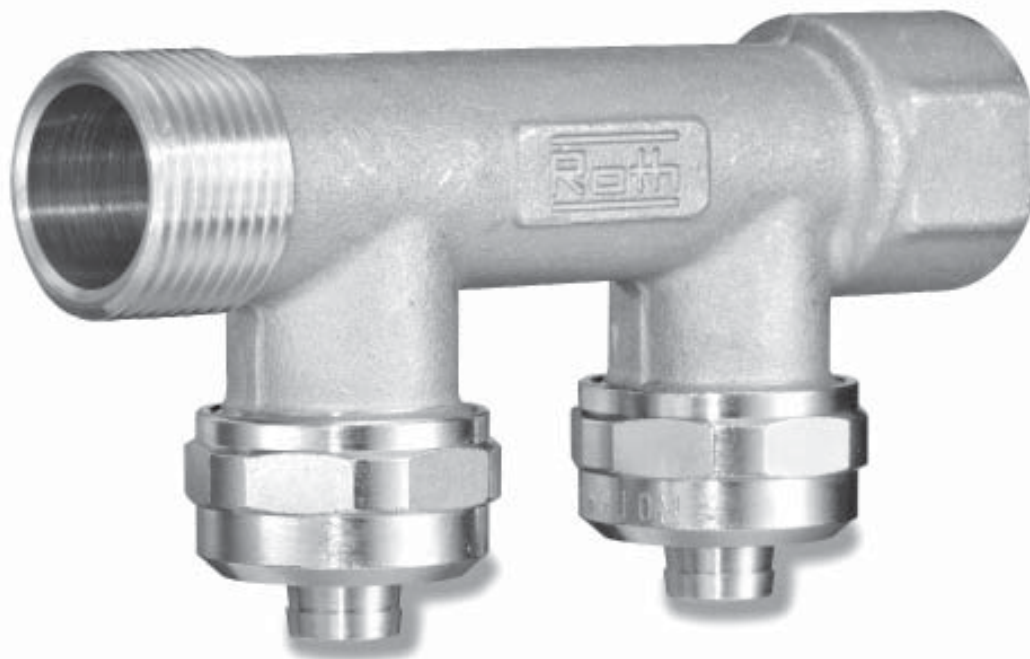

Roth EURO-fordelerrør

Roth EURO-fordelerrør er udført i afzinkningsfrit messing og giver med sine 2, 3 og 4 afgreninger mulighed for altid at samle et fordelerrør med det ønskede antal afgreninger.

Fordelerrøret kan anvendes til både brugsvands- og varmeinstallationer.

EURO-fordelerrørets afgreninger er 3/4" EURO gevind. Der kan leveres Pex EURO-fordelerkoblinger i 10,5 , 12, 15, 16, 17, 18 og 20 mm. Fordelerkoblingerne skal bestilles særskilt.

Fordelerrørene er forsynet med 3/4" nippel og muffe så de nemt kan samles med hinanden. Her anvendes almindelig pakgarn/salve eller lignende.

Teknisk beskrivelse

Roth EURO-fordelerrør anvendes for tilslutning af PEX rør, med eller uden iltstop, samt Alu-LaserPLUS. Fordelerrørene er i den ene ende forsynet med 3/4" nippel RG, og i den modsatte 3/4" muffe RG. Fordelerrørene kan samles til det ønskede antal afgreninger.

Roth EURO-fordelerrør

Tilbehør

VVS nr.
3/4" Slutmuffe til EURO fordelerrør 048300.106

Ophængningssæt 3/4" 046296.206

Fordelerrørsskabe kan leveres både i stål og plast.
Vær opmærksom på, at Roth's Vandtætte Fordelerskabe leveres med integreret ophængningssæt.